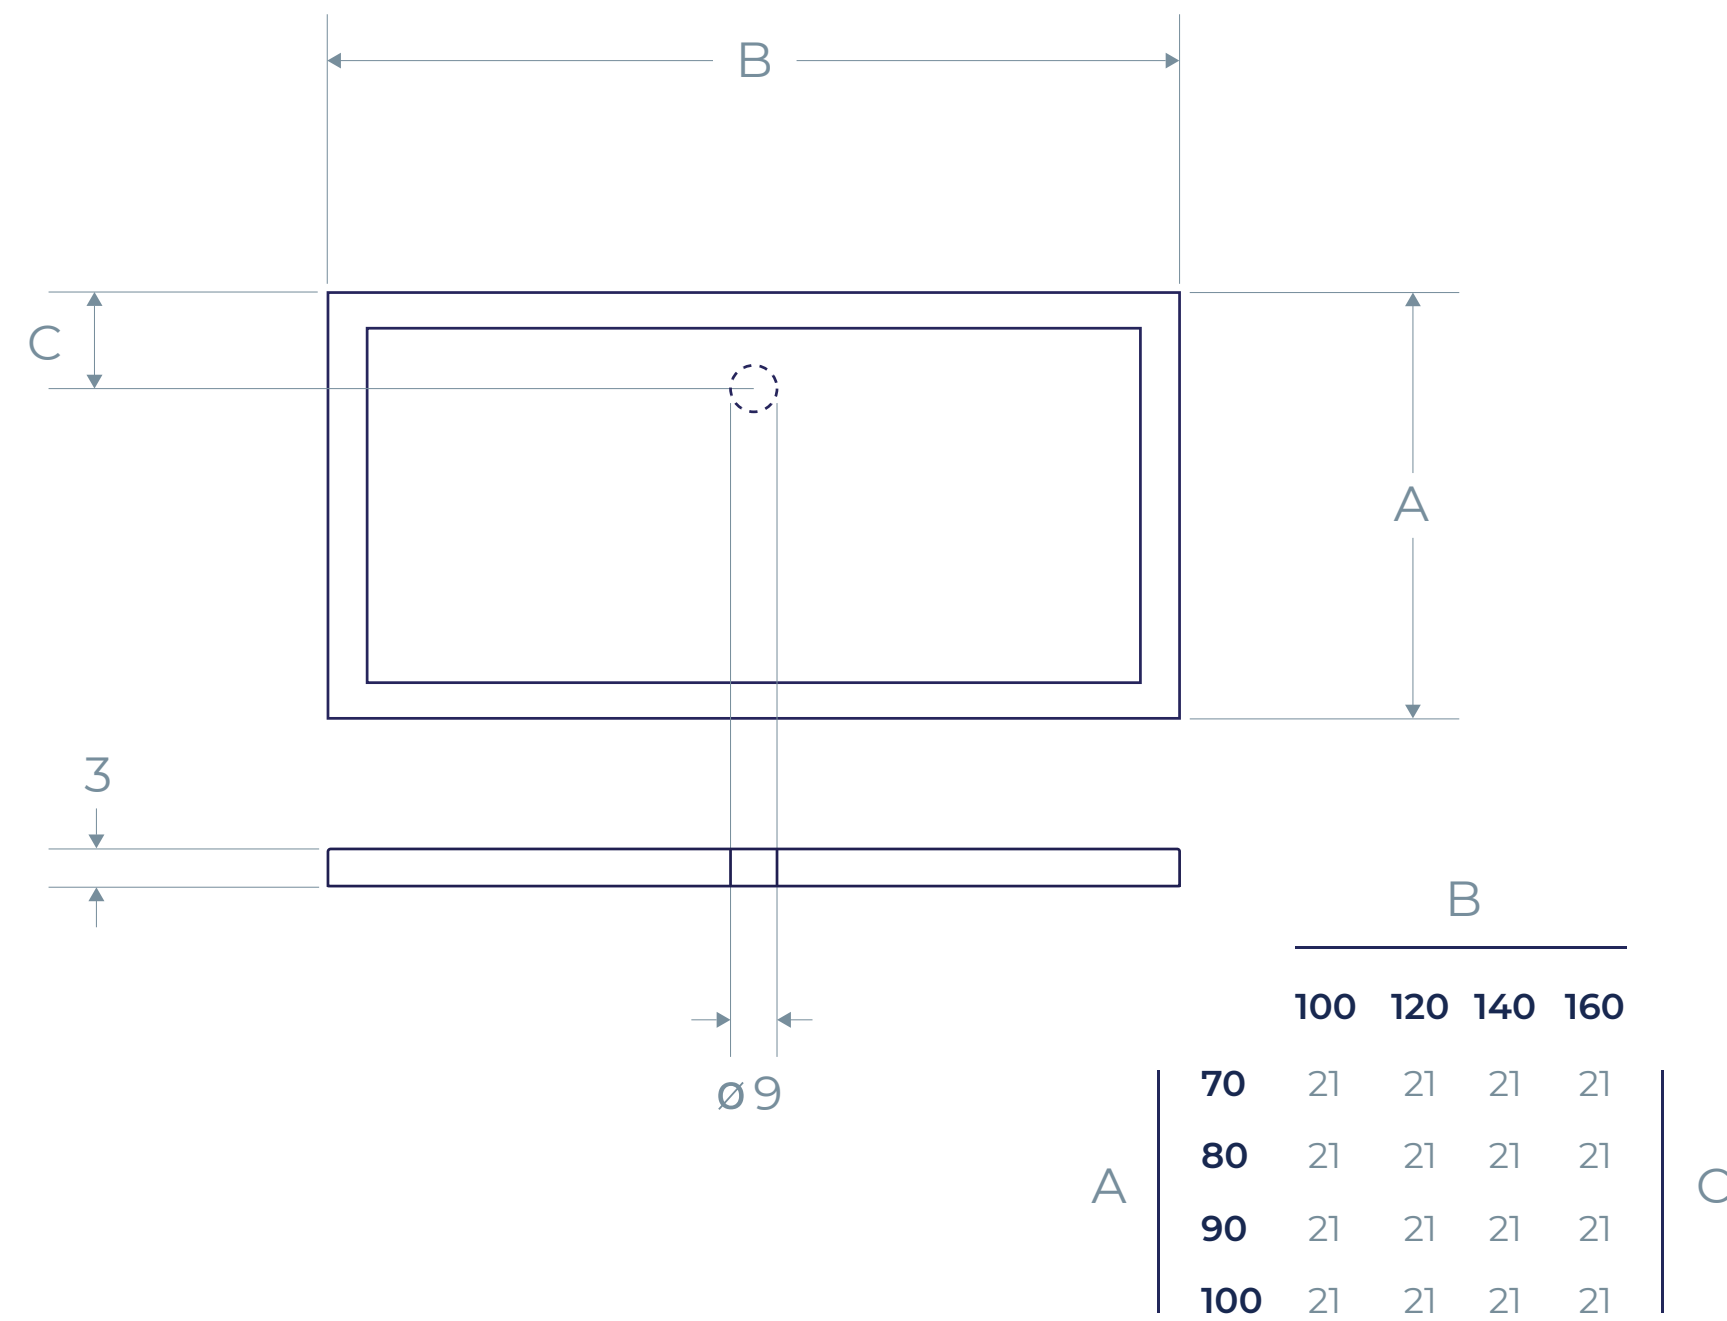

Tigris Shower trays / Tigris Duschwannen / Receveurs de douche Tigre / Plato de ducha Tigris / Piatti doccia Tigri

CROCKET

1

Floor plan and elevation / Grundriss und Aufriss /
Plan et élévation / Planta y alzado / Pianta e altimetria
(cm)

2

Drainage valve / Entleerungsventil /
Soupape de vidange / Válvula de desagüe / Valvola di drenaggio
(cm)