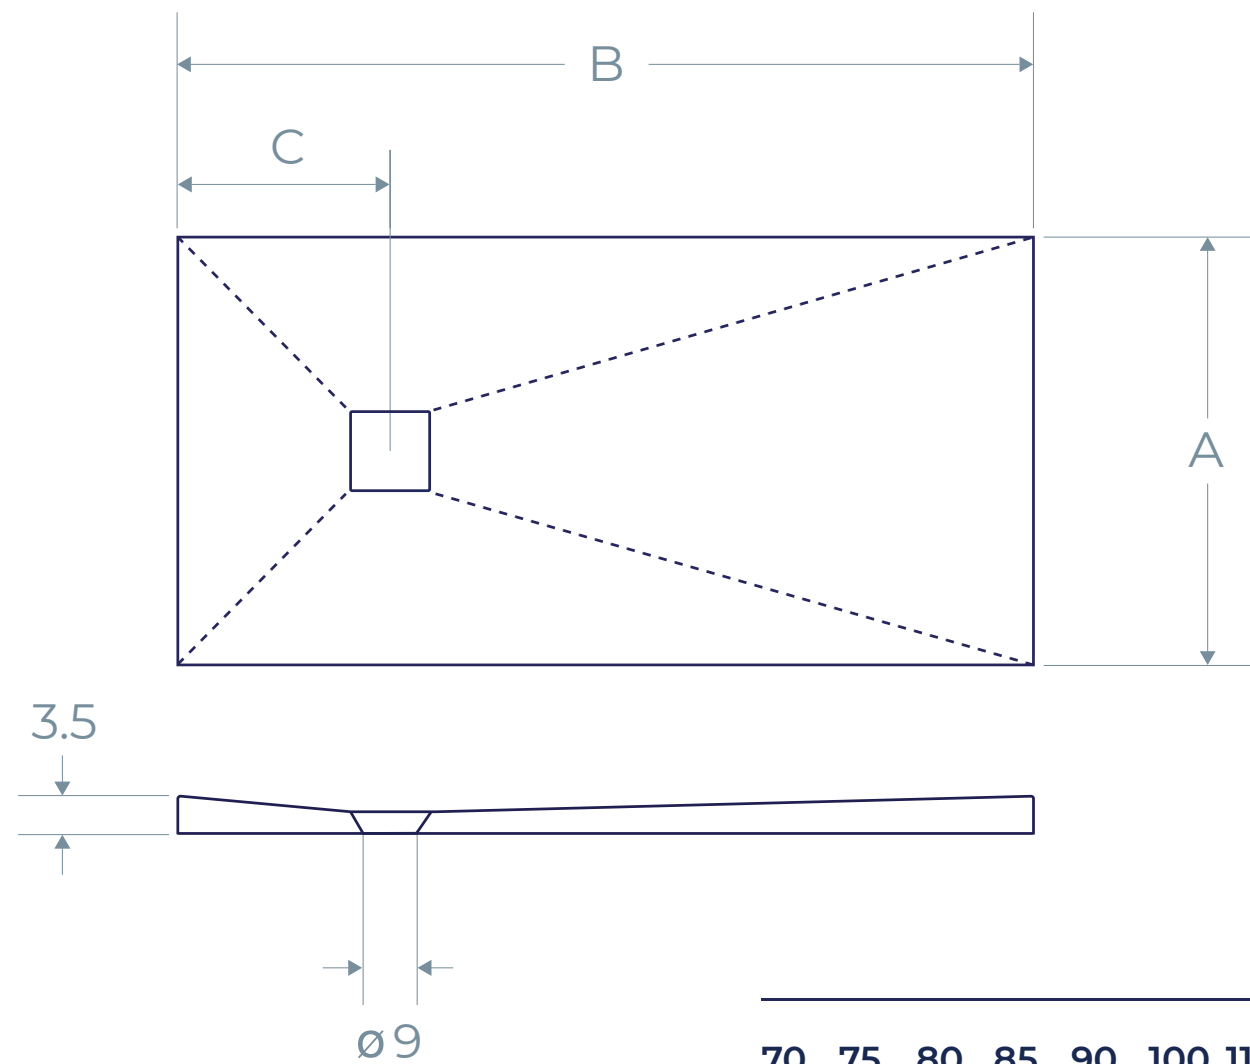

Rin Shower trays / Rin Duschwannen / Receveurs de douche Rin / Plato de ducha Rin / Piatti doccia Rin

CROCKET

1

Floor plan and elevation / Grundriss und Aufriss /
Plan et élévation / Planta y alzado / Pianta e altimetria
(cm)

2

Drainage valve / Entleerungsventil /
Soupape de vidange / Válvula de desagüe / Valvola di drenaggio
(cm)

		B																
		70	75	80	85	90	100	110	120	130	140	150	160	170	180	190	200	210
A	70	25	-	25	-	25	25	25	25	35	35	35	45	45	45	62	62	62
	75	-	25	25	-	25	25	25	25	35	35	35	45	45	45	62	62	-
	80	-	-	25	-	25	25	25	25	35	35	35	45	45	45	62	62	62
	85	-	-	-	25	25	25	25	25	35	35	35	45	45	45	62	62	-
	90	-	-	-	-	25	25	25	25	35	35	35	45	45	45	62	62	62
	100	-	-	-	-	-	25	25	25	35	35	35	45	45	45	62	62	62