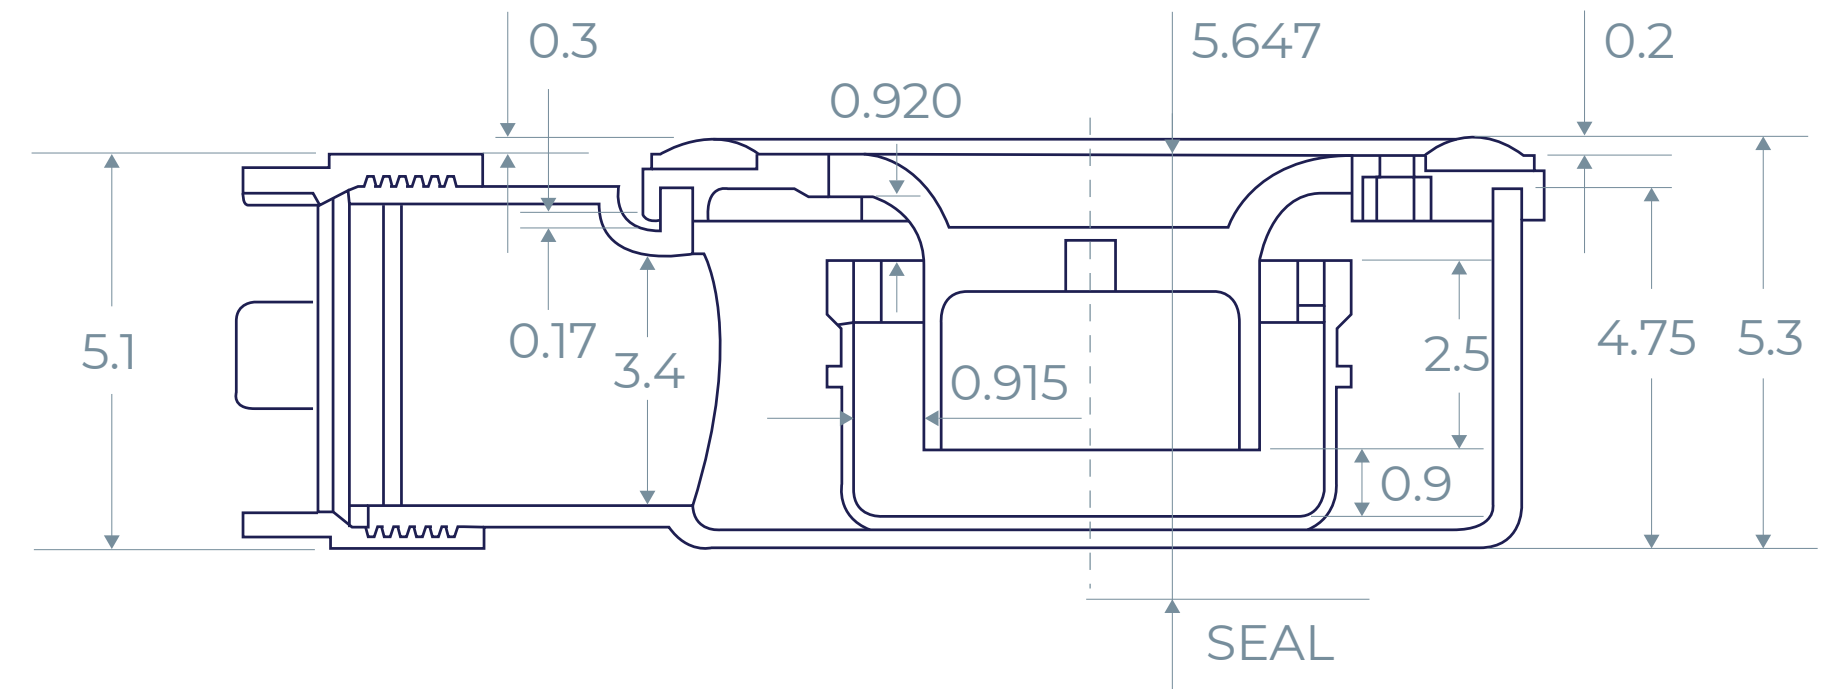

Rin Shower trays / Rin Duschwannen / Receveurs de douche Rin / Plato de ducha Rin / Piatti doccia Rin

CROCKET

1

Floor plan and elevation / Grundriss und Aufriss /
Plan et élévation / Planta y alzado / Pianta e altimetria
(cm)

2

Drainage valve / Entleerungsventil /
Soupape de vidange / Válvula de desagüe / Valvola di drenaggio
(cm)

		B																
		70	75	80	85	90	100	110	120	130	140	150	160	170	180	190	200	210
A	70	25	-	25	-	25	25	25	25	35	35	35	45	45	45	62	62	62
	75	-	25	25	-	25	25	25	25	35	35	35	45	45	45	62	62	-
	80	-	-	25	-	25	25	25	25	35	35	35	45	45	45	62	62	62
	85	-	-	-	25	25	25	25	25	35	35	35	45	45	45	62	62	-
	90	-	-	-	-	25	25	25	25	35	35	35	45	45	45	62	62	62
	100	-	-	-	-	-	25	25	25	35	35	35	45	45	45	62	62	62