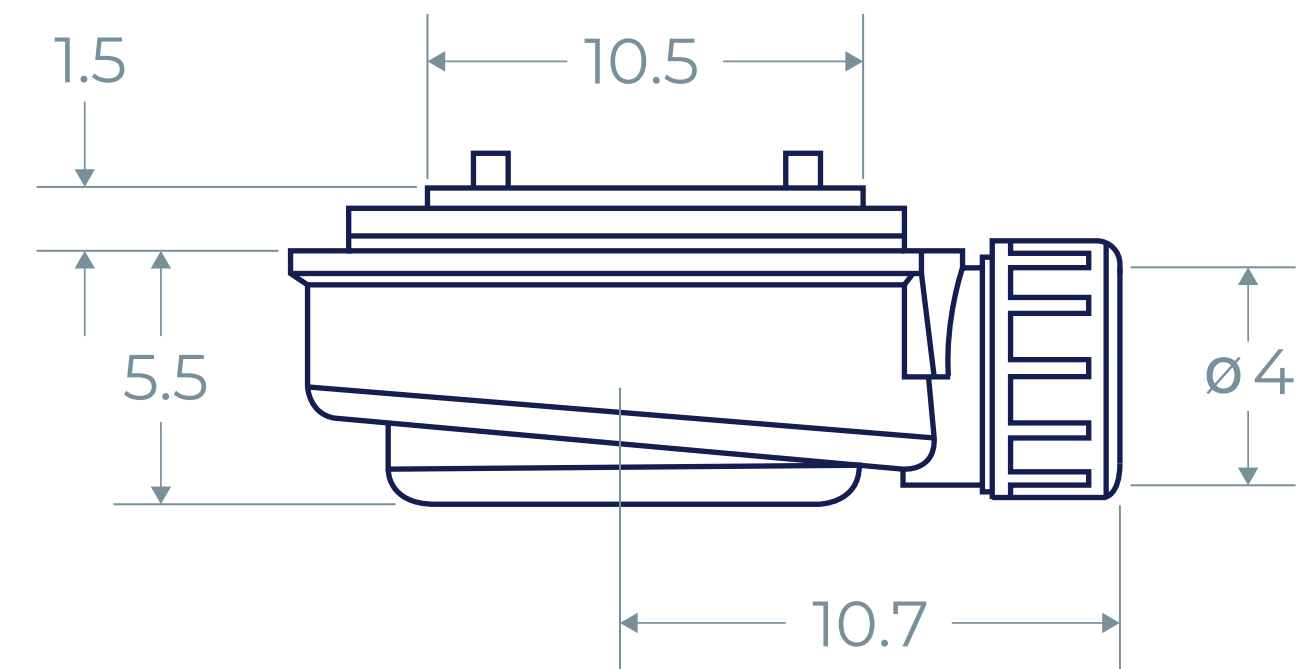

# Ebro Shower tray / Ebro Duschwanne / Receveur de douche Ebro / Plato de ducha Ebro / Piatto doccia Ebro

**CROCKET**

**1** Floor plan and elevation / Grundriss und Aufriss /  
Plan et élévation / Planta y alzado / Pianta e altimetria  
(cm)

**2** Drainage valve / Entleerungsventil /  
Soupape de vidange / Válvula de desagüe / Valvola di drenaggio  
(cm)

**3** Grill / Duschgitter / Grille / Rejilla / Griglia  
(cm)