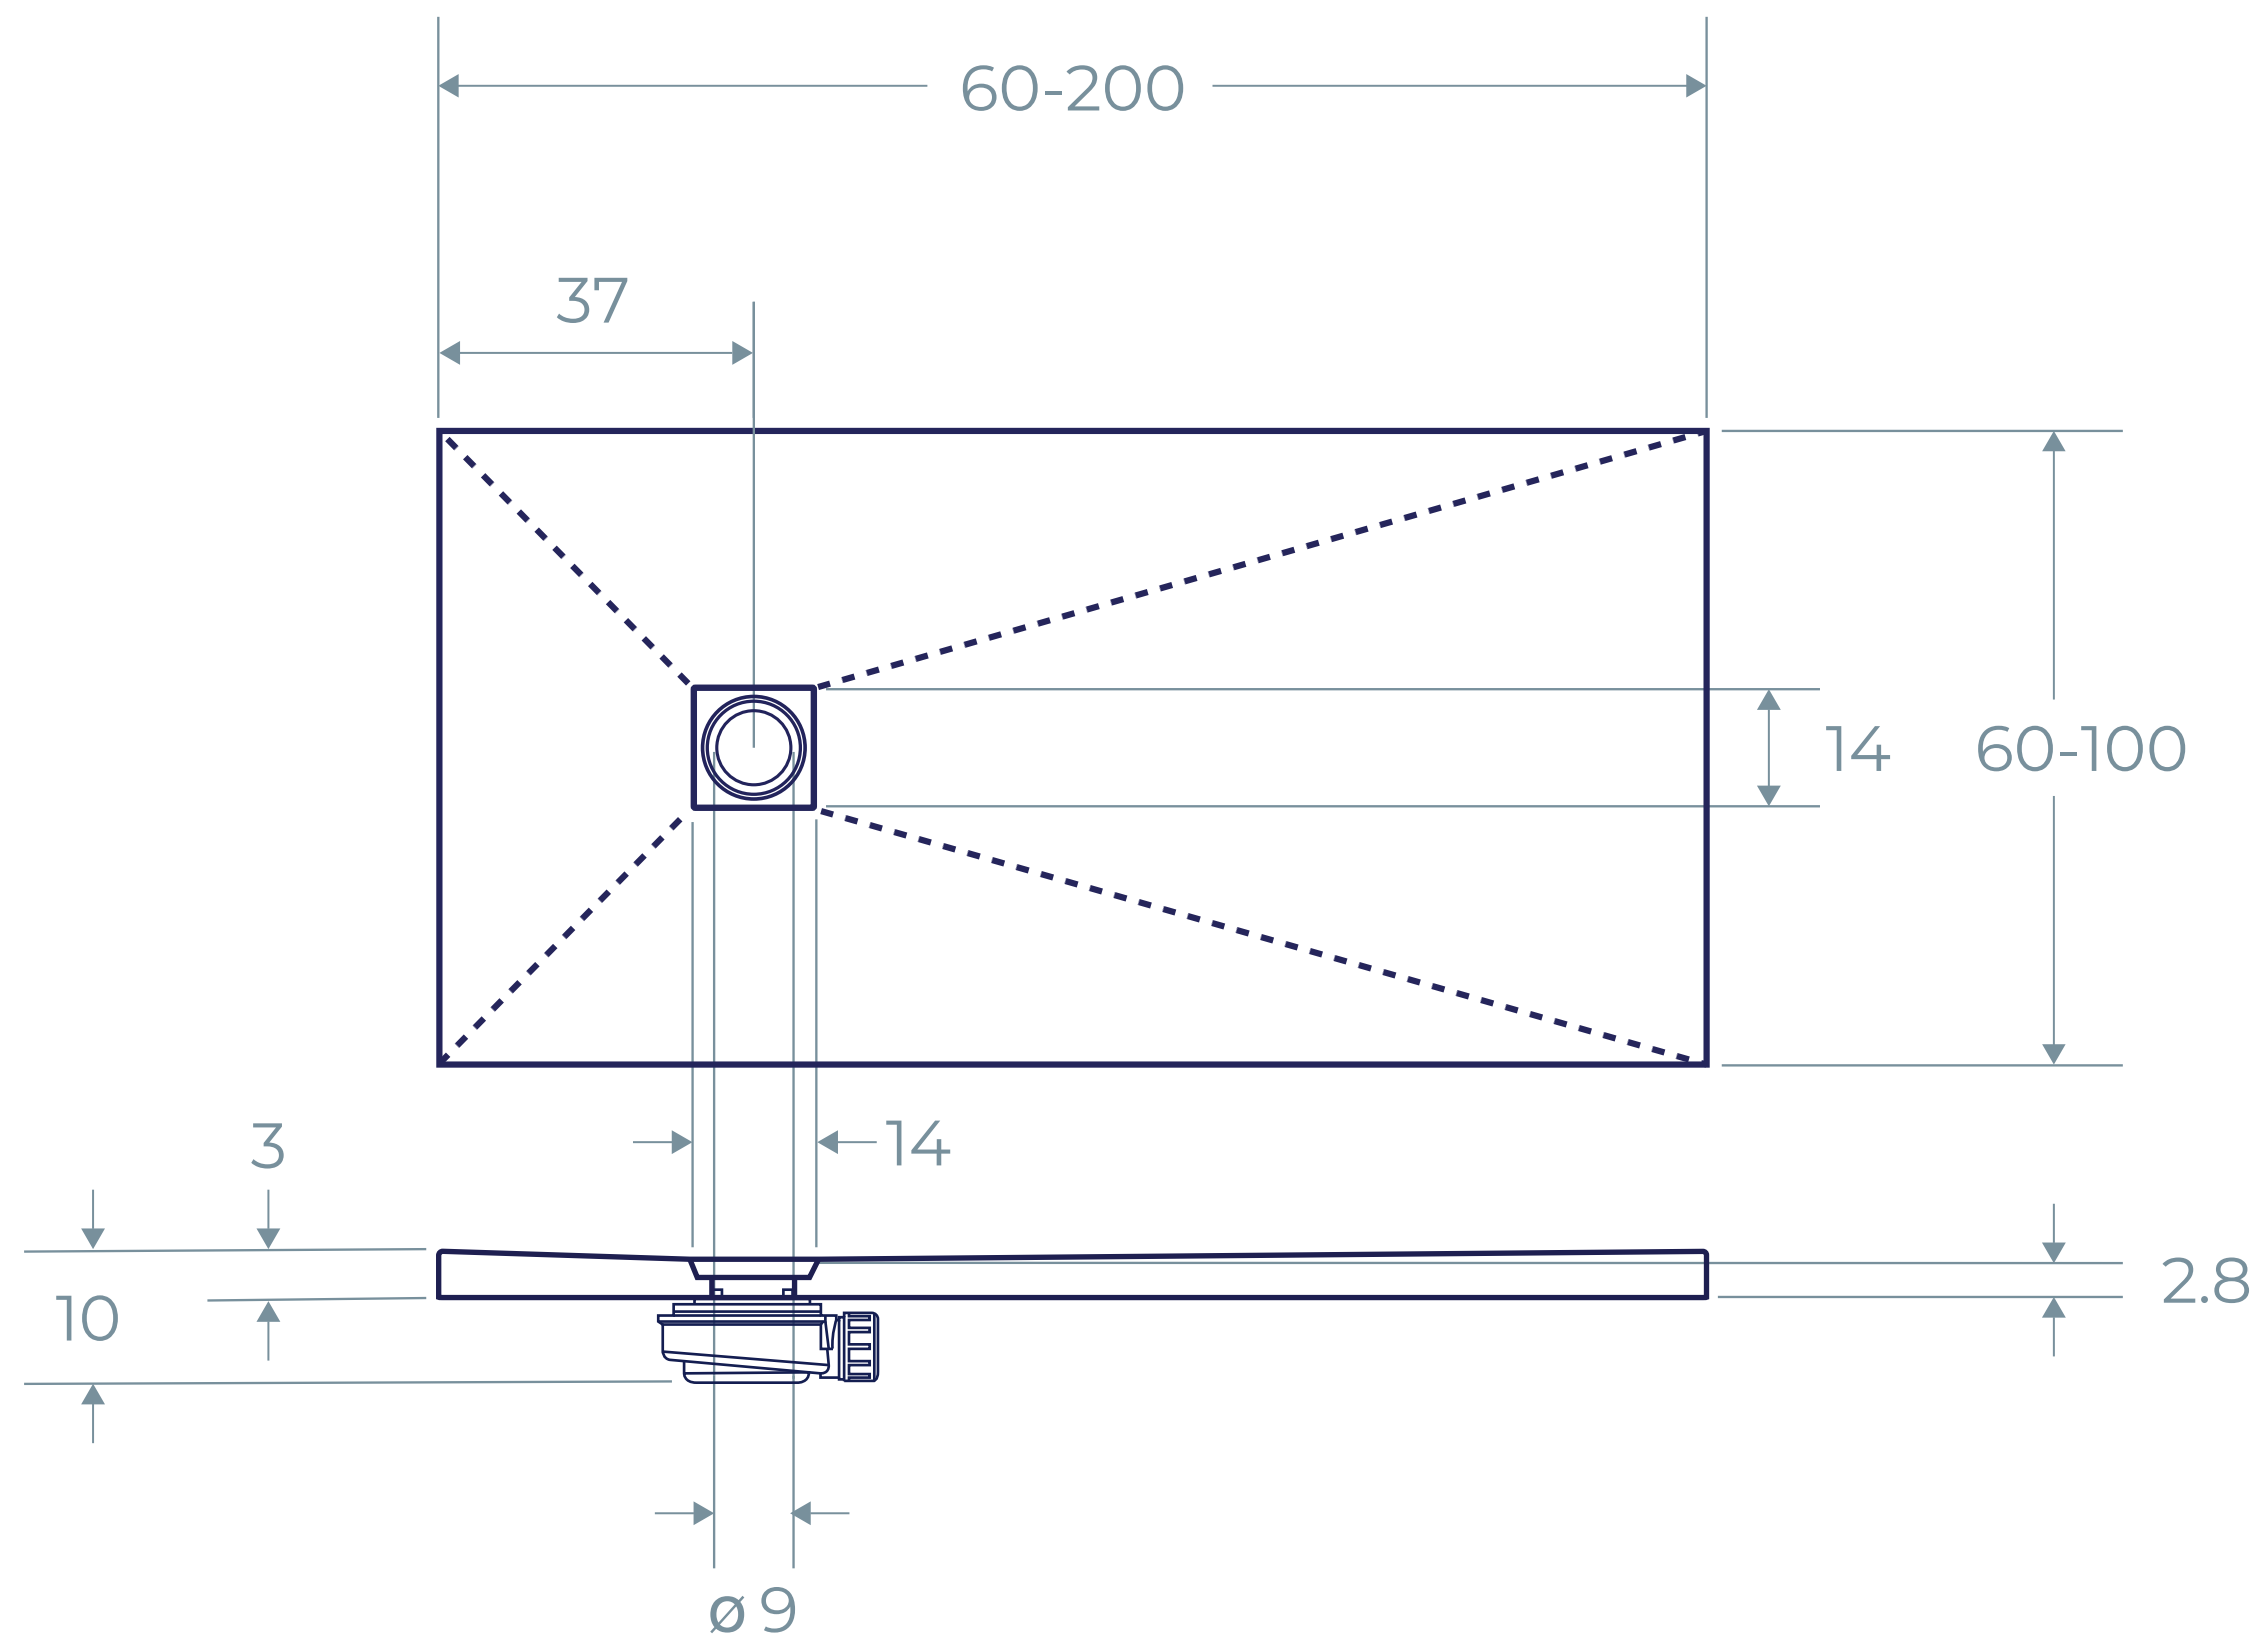

# Ebro Shower tray / Ebro Duschwanne / Receveur de douche Ebro / Plato de ducha Ebro / Piatto doccia Ebro

**CROCKET**

**1** Floor plan and elevation / Grundriss und Aufriss /  
Plan et élévation / Planta y alzado / Pianta e altimetria  
(cm)

**2** Drainage valve / Entleerungsventil /  
Soupape de vidange / Válvula de desagüe / Valvola di drenaggio  
(cm)

**3** Grill / Duschgitter / Grille / Rejilla / Griglia  
(cm)