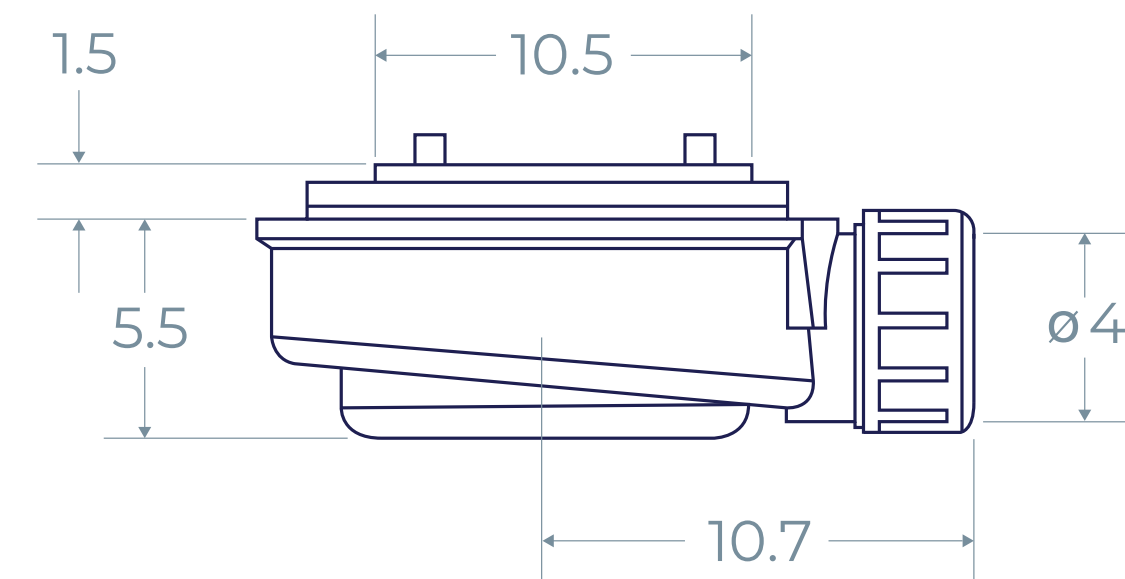

Duero Shower trays / Duero Duschwannen / Receveurs de douche Duero / Plato de ducha Duero / Piatti doccia Duero

CROCKET

1 Floor plan and elevation / Grundriss und Aufriss /
Plan et élévation / Planta y alzado / Pianta e altimetria
(cm)

2 Drainage valve / Entleerungsventil /
Soupape de vidange / Válvula de desagüe / Valvola di drenaggio
(cm)

3 Grill / Duschgitter / Grille / Rejilla / Griglia
(cm)