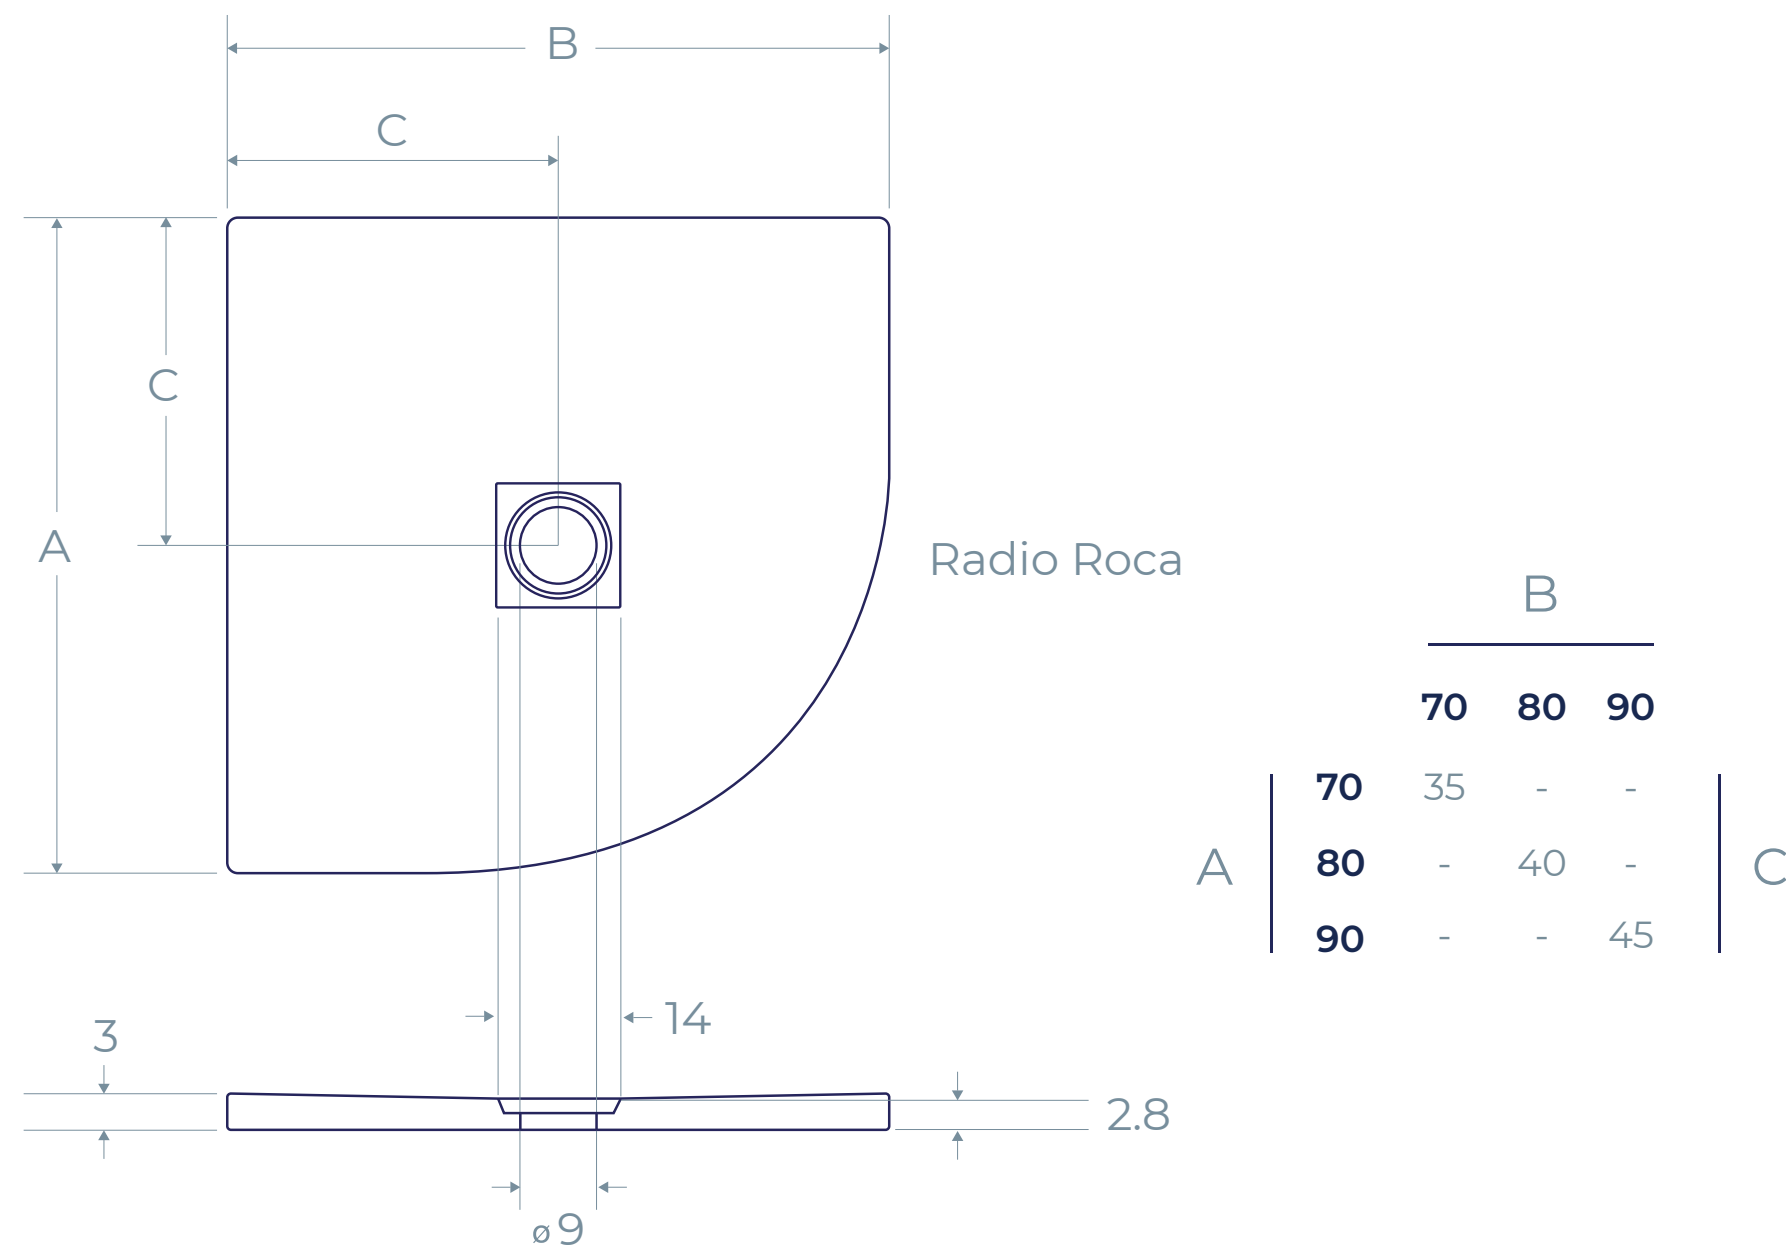

Duero Shower trays / Duero Duschwannen / Receveurs de douche Duero / Plato de ducha Duero / Piatti doccia Duero

CROCKET

1 Floor plan and elevation / Grundriss und Aufriss /
Plan et élévation / Planta y alzado / Pianta e altimetria
(cm)

2 Drainage valve / Entleerungsventil /
Soupape de vidange / Válvula de desagüe / Valvola di drenaggio
(cm)

3 Grill / Duschgitter / Grille / Rejilla / Griglia
(cm)